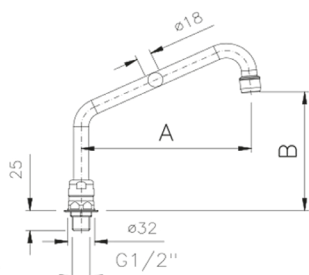

## Tap foot operated N

Model	SAP Code	00021199
-------	----------	----------

## Tap foot operated N

**Model**

**SAP Code**

00021199

**1. SAP Code:**

00021199

**4. Gross depth [mm]:**

70

**2. Net Weight [kg]:**

1.20

**5. Gross Height [mm]:**

80

**3. Gross Width [mm]:**

240

**6. Gross Weight [kg]:**

1.32